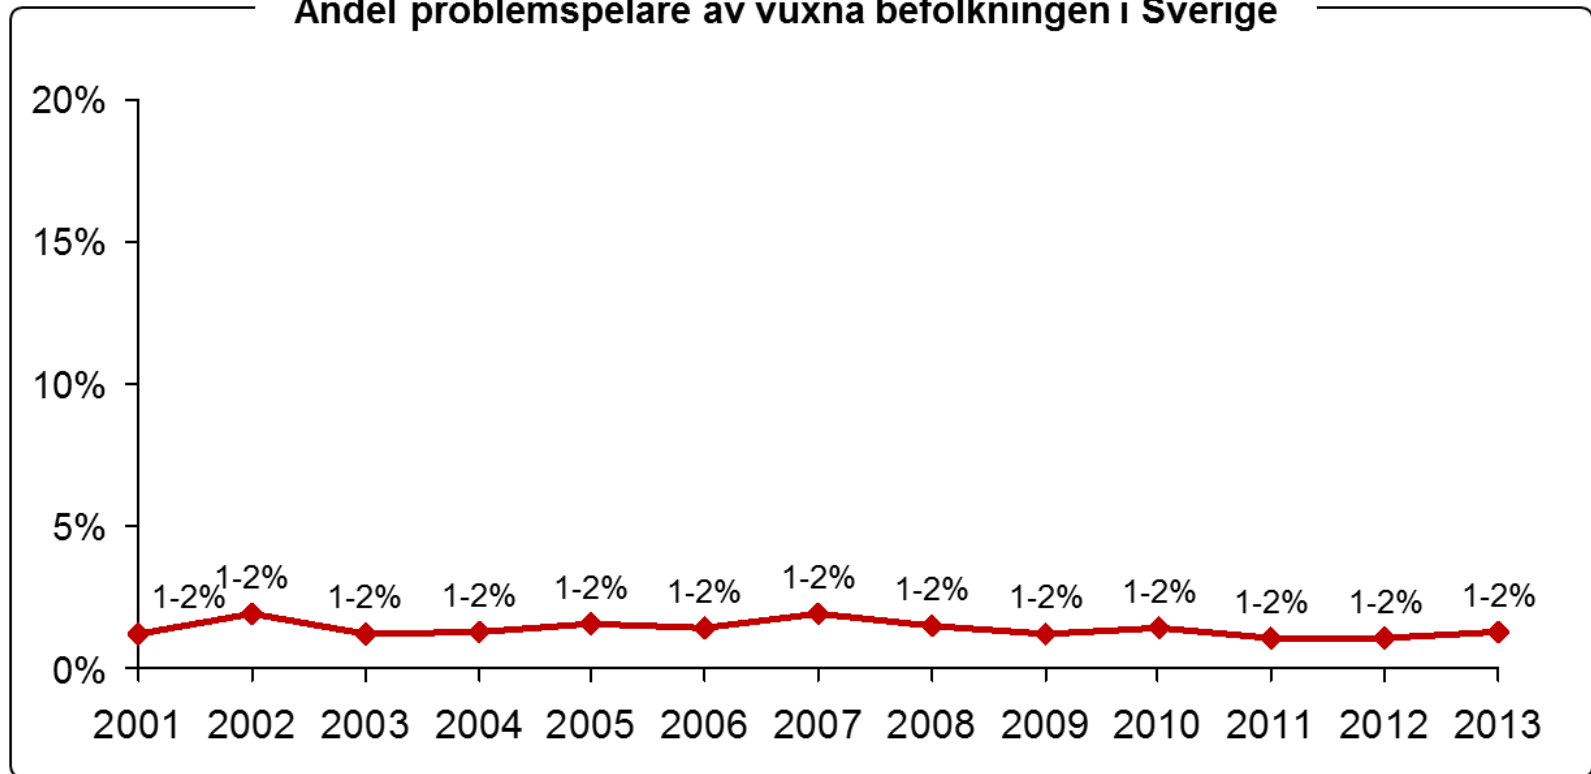

Hur förändras andelen problemspelare i Sverige?

Andel problemspelare av vuxna befolkningen i Sverige