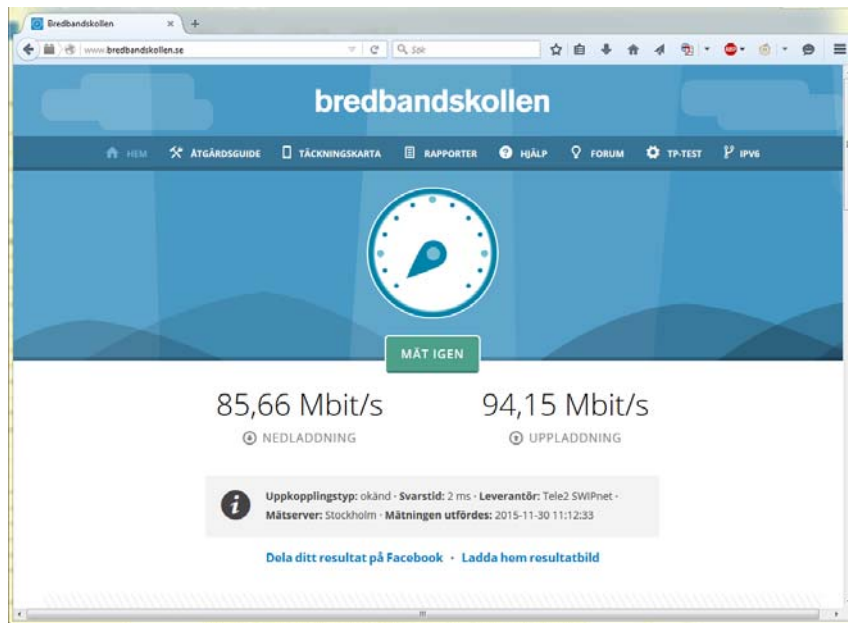

Bredbandskollen på webben

- Datum/tid
- Hastighet upp/ner
- Svarstid
- Uppkopplingstyp
- Operatör
- GeoIP
- Webb-läsare
- Abonnemangstyp