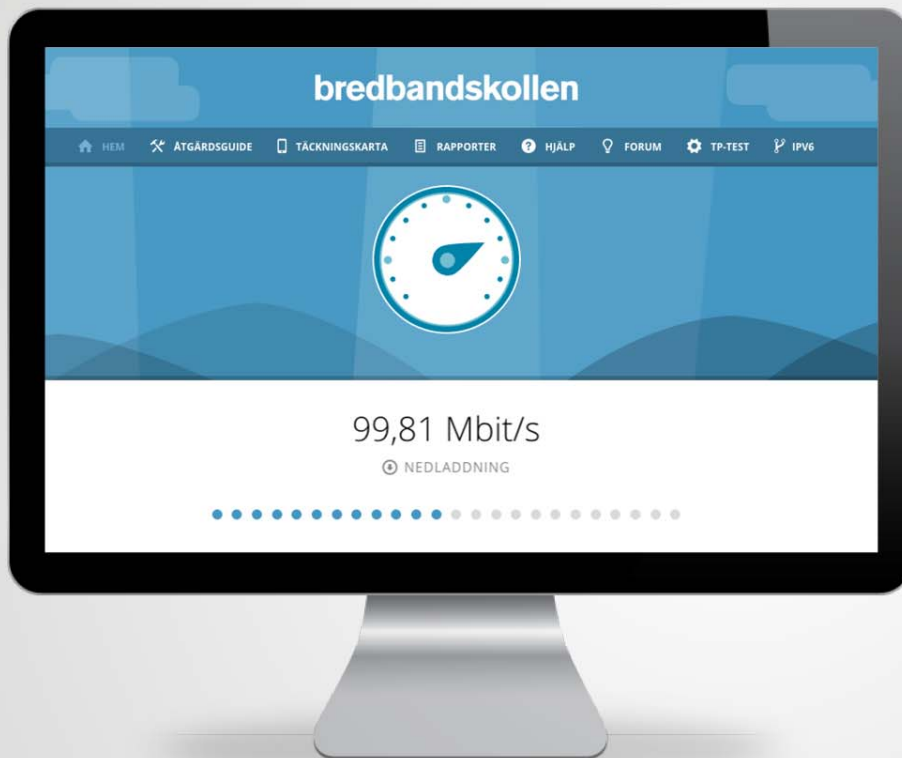

Bredbandskollen

Hur vi använder Big data

Bredbandskollen

Sveriges enda oberoende konsumenttjänst för kontroll av bredbandsuppkoppling. Med den kan du på ett enkelt sätt testa din bredbandshastighet.

www.bredbandskollen.se