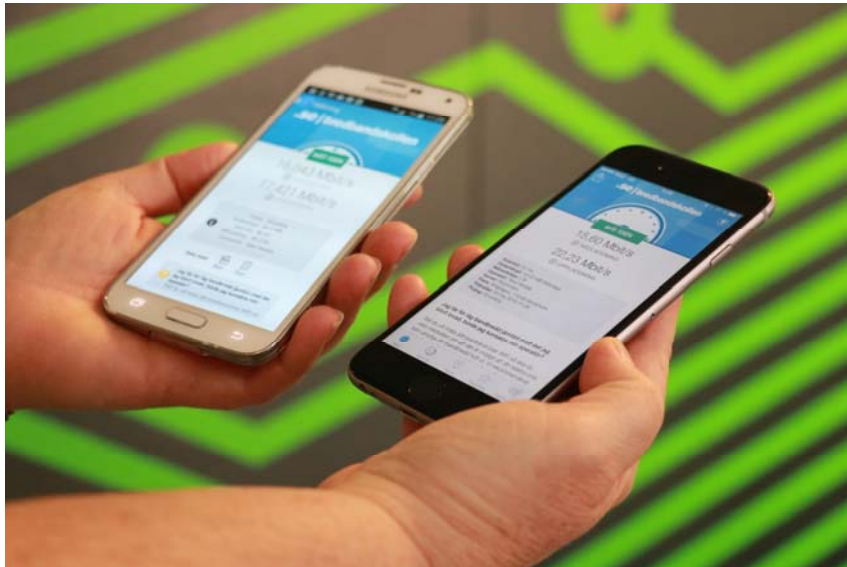

Bredbandskollen i mobilen

- Datum/tid
- Hastighet ner/upp
- Svarstid
- Operatör
- Longitud/latitud
- Telefonmodell
- Ute/Inne/Resande
- Mobilnät/Wifi
- Med mera