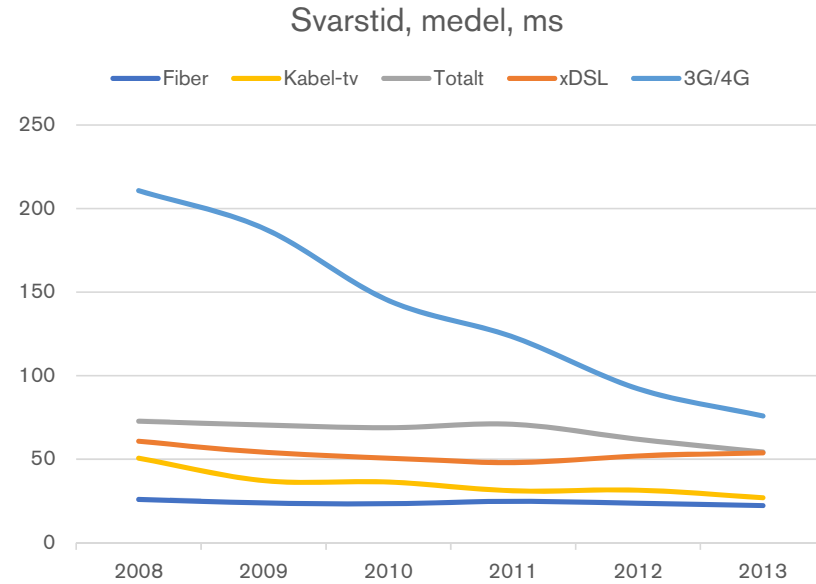

Resultat av mätningarna

Telefonmodeller

Ta emot data Mbit/s vid olika placering 2014

Modell	Ta emot data	Sända data	3G/4G	Antal mätningar
Samsung Galaxy S6 edge SM-G925F	29,7	9,9	4G	3 149
Samsung Galaxy Note 4 SM-N910F	28,6	10,2	4G	8 017
Google Nexus 6	28,1	9,4	4G	3 672
Samsung Galaxy S6	27,4	8,0	4G	2 810
SONY Xperia Z ultra C6833	26,6	9,5	4G	1 520
Sony Xperia Z3 D6603	24,4	8,0	4G	25 100
LG G2 D802	24,3	9,5	4G	5 239
Sony Xperia Z2 D6503	23,7	8,2	4G	16 726
Sony Xperia ZR C5503	23,7	8,5	4G	1 669
LG G3 D855	23,6	8,6	4G	6 531
Sony Xperia Z3 Compact D5803	23,5	8,8	4G	24 753
Samsung Galaxy Alpha SM-G850F	23,5	8,0	4G	5 390
Sony Xperia Z1 C6903	23,4	8,6	4G	12 423

Karta på Bredbandskollen.se

Bredbandskollen på webben

- Datum/tid
- Hastighet upp/ner
- Svarstid
- Uppkopplingstyp
- Operatör
- GeoIP
- Webb-läsare
- Abonnemangstyp

Sammanställning per teknik

Sammanställning per abonnemangstyp