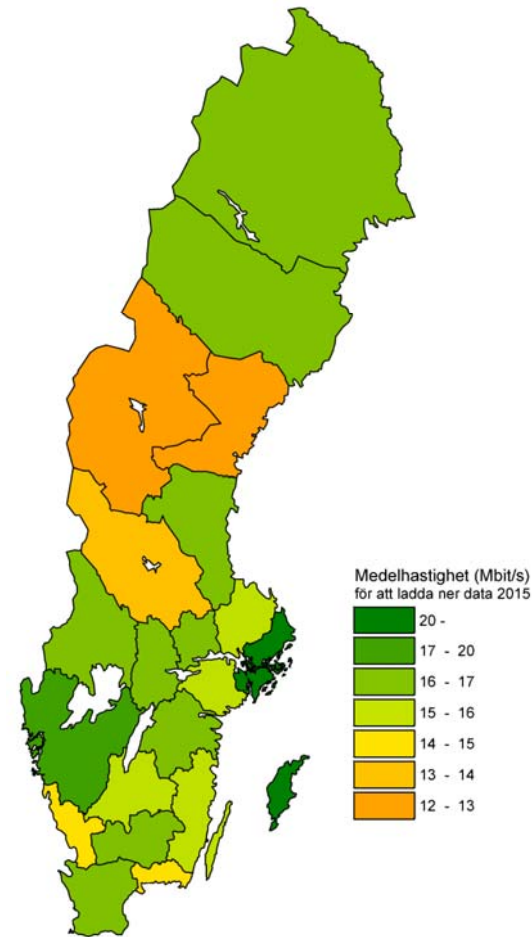

Bredbandskollen

Hur vi använder Big data

Bredbandskollen

Sveriges enda oberoende konsumenttjänst för kontroll av bredbandsuppkoppling. Med den kan du på ett enkelt sätt testa din bredbandshastighet.

www.bredbandskollen.se

Bredbandskollen i mobilen

- Datum/tid
- Hastighet ner/upp
- Svarstid
- Operatör
- Longitud/latitud
- Telefonmodell
- Ute/Inne/Resande
- Mobilnät/Wifi
- Med mera

Vad man kan göra med data

- Rensa extremvärden
 - Ta bort wifi
 - Stormätare
 - Utlandet
- Översätta long/lat till län/kommun/tätort

Resultat av mätningarna

Telefonmodeller

Ta emot data Mbit/s vid olika placering 2014

Modell	Ta emot data	Sända data	3G/4G	Antal mätningar
Samsung Galaxy S6 edge SM-G925F	29,7	9,9	4G	3 149
Samsung Galaxy Note 4 SM-N910F	28,6	10,2	4G	8 017
Google Nexus 6	28,1	9,4	4G	3 672
Samsung Galaxy S6	27,4	8,0	4G	2 810
SONY Xperia Z ultra C6833	26,6	9,5	4G	1 520
Sony Xperia Z3 D6603	24,4	8,0	4G	25 100
LG G2 D802	24,3	9,5	4G	5 239
Sony Xperia Z2 D6503	23,7	8,2	4G	16 726
Sony Xperia ZR C5503	23,7	8,5	4G	1 669
LG G3 D855	23,6	8,6	4G	6 531
Sony Xperia Z3 Compact D5803	23,5	8,8	4G	24 753
Samsung Galaxy Alpha SM-G850F	23,5	8,0	4G	5 390
Sony Xperia Z1 C6903	23,4	8,6	4G	12 423