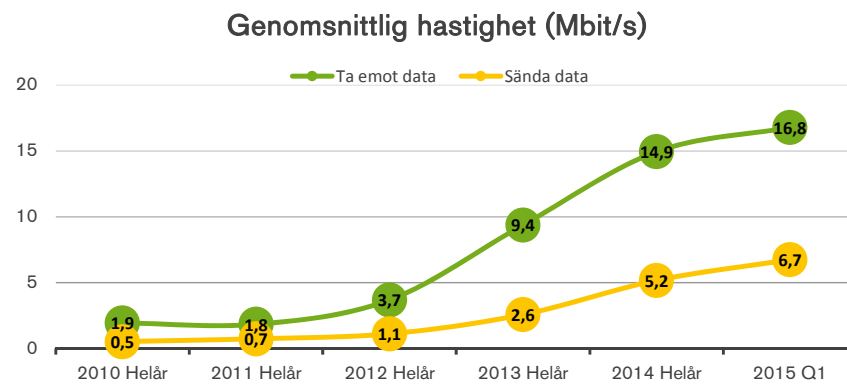

Bredbandskollen i mobilen

- Datum/tid
- Hastighet ner/upp
- Svarstid
- Operatör
- Longitud/latitud
- Telefonmodell
- Ute/Inne/Resande
- Mobilnät/Wifi
- Med mera

Vad man kan göra med data

- Rensa extremvärden
 - Ta bort wifi
 - Stormätare
 - Utlandet
- Översätta long/lat till län/kommun/tätort

Resultat av mätningarna

Telefonmodeller

Ta emot data Mbit/s vid olika placering 2014

Modell	Ta emot data	Sända data	3G/4G	Antal mätningar
Samsung Galaxy S6 edge SM-G925F	29,7	9,9	4G	3 149
Samsung Galaxy Note 4 SM-N910F	28,6	10,2	4G	8 017
Google Nexus 6	28,1	9,4	4G	3 672
Samsung Galaxy S6	27,4	8,0	4G	2 810
SONY Xperia Z ultra C6833	26,6	9,5	4G	1 520
Sony Xperia Z3 D6603	24,4	8,0	4G	25 100
LG G2 D802	24,3	9,5	4G	5 239
Sony Xperia Z2 D6503	23,7	8,2	4G	16 726
Sony Xperia ZR C5503	23,7	8,5	4G	1 669
LG G3 D855	23,6	8,6	4G	6 531
Sony Xperia Z3 Compact D5803	23,5	8,8	4G	24 753
Samsung Galaxy Alpha SM-G850F	23,5	8,0	4G	5 390
Sony Xperia Z1 C6903	23,4	8,6	4G	12 423