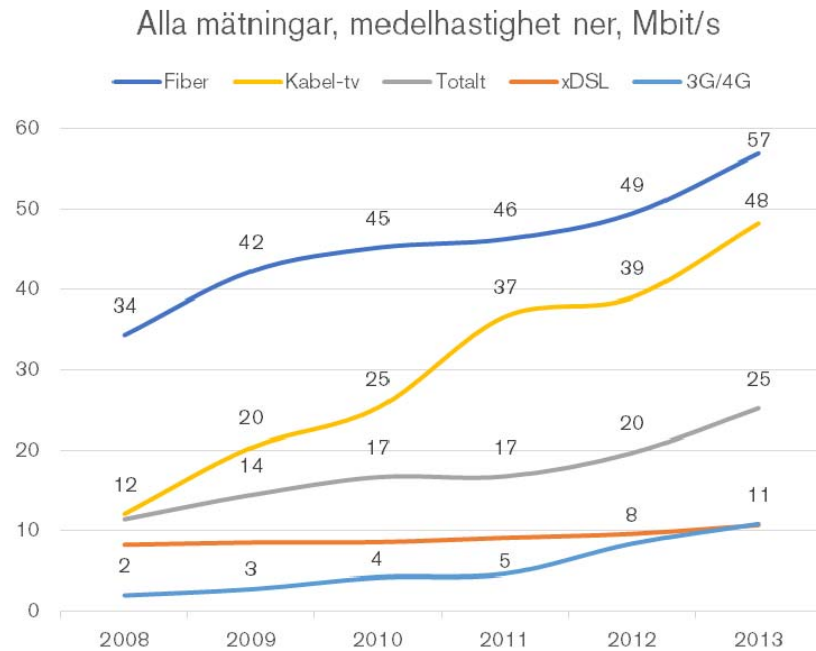

Resultat av mätningarna

Telefonmodeller

Ta emot data Mbit/s vid olika placering 2014

Modell	Ta emot data	Sända data	3G/4G	Antal mätningar
Samsung Galaxy S6 edge SM-G925F	29,7	9,9	4G	3 149
Samsung Galaxy Note 4 SM-N910F	28,6	10,2	4G	8 017
Google Nexus 6	28,1	9,4	4G	3 672
Samsung Galaxy S6	27,4	8,0	4G	2 810
SONY Xperia Z ultra C6833	26,6	9,5	4G	1 520
Sony Xperia Z3 D6603	24,4	8,0	4G	25 100
LG G2 D802	24,3	9,5	4G	5 239
Sony Xperia Z2 D6503	23,7	8,2	4G	16 726
Sony Xperia ZR C5503	23,7	8,5	4G	1 669
LG G3 D855	23,6	8,6	4G	6 531
Sony Xperia Z3 Compact D5803	23,5	8,8	4G	24 753
Samsung Galaxy Alpha SM-G850F	23,5	8,0	4G	5 390
Sony Xperia Z1 C6903	23,4	8,6	4G	12 423

Karta på Bredbandskollen.se

Bredbandskollen på webben

- Datum/tid
- Hastighet upp/ner
- Svarstid
- Uppkopplingstyp
- Operatör
- GeoIP
- Webb-läsare
- Abonnemangstyp

Sammanställning per teknik

Sammanställning per abonnemangstyp