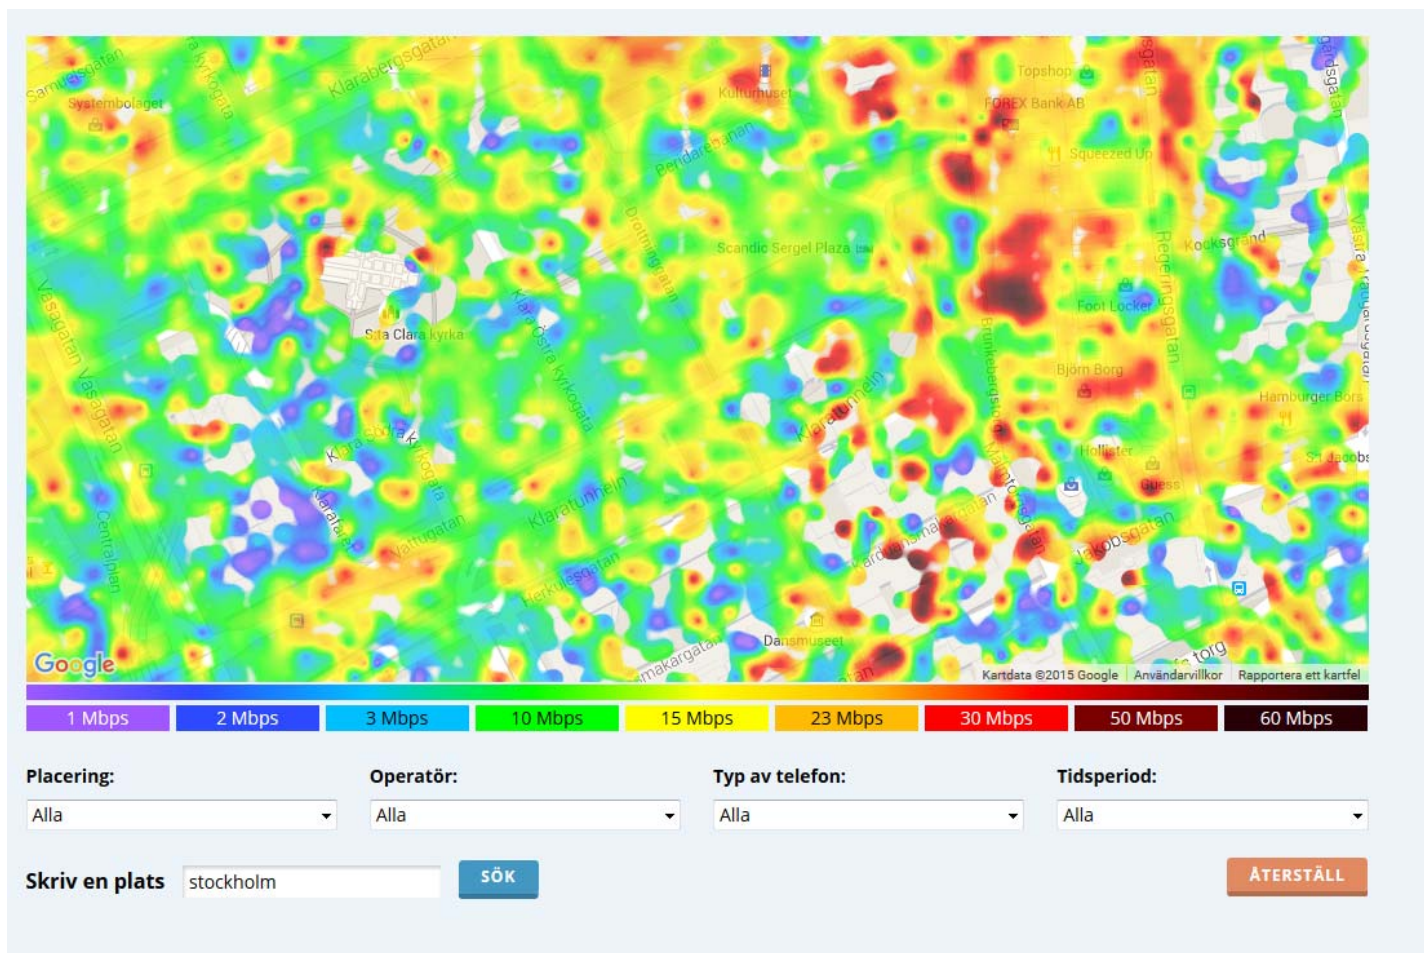

Karta på Bredbandskollen.se