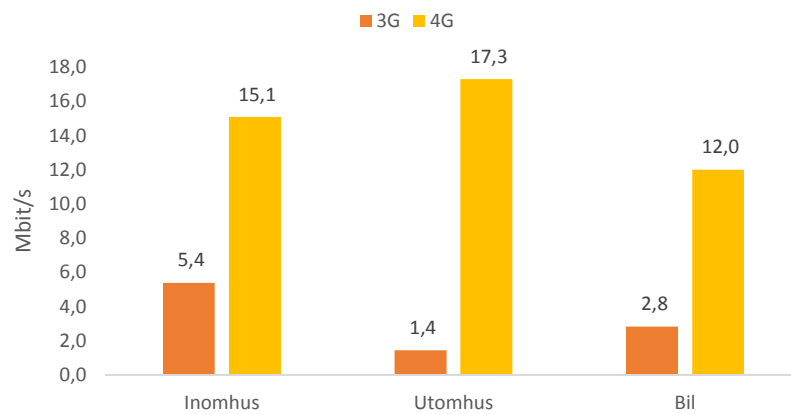

Bredbandskollen i mobilen

- Datum/tid
- Hastighet ner/upp
- Svarstid
- Operatör
- Longitud/latitud
- Telefonmodell
- Ute/Inne/Resande
- Mobilnät/Wifi
- Med mera

Vad man kan göra med data

- Rensa extremvärden
 - Ta bort wifi
 - Stormätare
 - Utlandet
- Översätta long/lat till län/kommun/tätort

Resultat av mätningarna

Telefonmodeller

Ta emot data Mbit/s vid olika placering 2014

Modell	Ta emot data	Sända data	3G/4G	Antal mätningar
Samsung Galaxy S6 edge SM-G925F	29,7	9,9	4G	3 149
Samsung Galaxy Note 4 SM-N910F	28,6	10,2	4G	8 017
Google Nexus 6	28,1	9,4	4G	3 672
Samsung Galaxy S6	27,4	8,0	4G	2 810
SONY Xperia Z ultra C6833	26,6	9,5	4G	1 520
Sony Xperia Z3 D6603	24,4	8,0	4G	25 100
LG G2 D802	24,3	9,5	4G	5 239
Sony Xperia Z2 D6503	23,7	8,2	4G	16 726
Sony Xperia ZR C5503	23,7	8,5	4G	1 669
LG G3 D855	23,6	8,6	4G	6 531
Sony Xperia Z3 Compact D5803	23,5	8,8	4G	24 753
Samsung Galaxy Alpha SM-G850F	23,5	8,0	4G	5 390
Sony Xperia Z1 C6903	23,4	8,6	4G	12 423