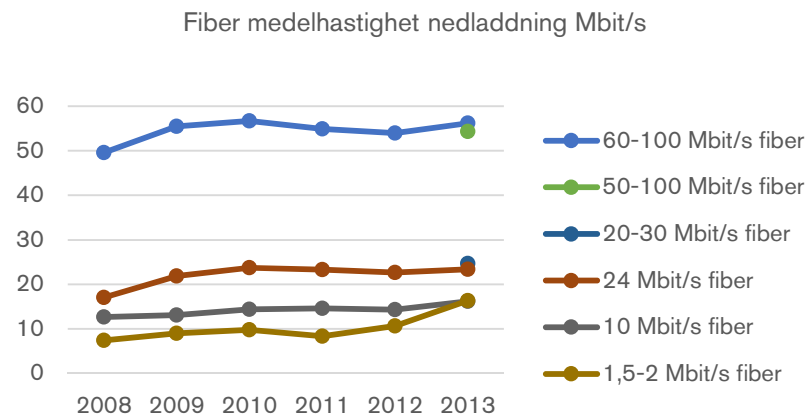

Resultat av mätningarna

Telefonmodeller

Ta emot data Mbit/s vid olika placering 2014

Modell	Ta emot data	Sända data	3G/4G	Antal mätningar
Samsung Galaxy S6 edge SM-G925F	29,7	9,9	4G	3 149
Samsung Galaxy Note 4 SM-N910F	28,6	10,2	4G	8 017
Google Nexus 6	28,1	9,4	4G	3 672
Samsung Galaxy S6	27,4	8,0	4G	2 810
SONY Xperia Z ultra C6833	26,6	9,5	4G	1 520
Sony Xperia Z3 D6603	24,4	8,0	4G	25 100
LG G2 D802	24,3	9,5	4G	5 239
Sony Xperia Z2 D6503	23,7	8,2	4G	16 726
Sony Xperia ZR C5503	23,7	8,5	4G	1 669
LG G3 D855	23,6	8,6	4G	6 531
Sony Xperia Z3 Compact D5803	23,5	8,8	4G	24 753
Samsung Galaxy Alpha SM-G850F	23,5	8,0	4G	5 390
Sony Xperia Z1 C6903	23,4	8,6	4G	12 423

Karta på Bredbandskollen.se

Bredbandskollen på webben

- Datum/tid
- Hastighet upp/ner
- Svarstid
- Uppkopplingstyp
- Operatör
- GeoIP
- Webb-läsare
- Abonnemangstyp

Sammanställning per teknik

Sammanställning per abonnemangstyp