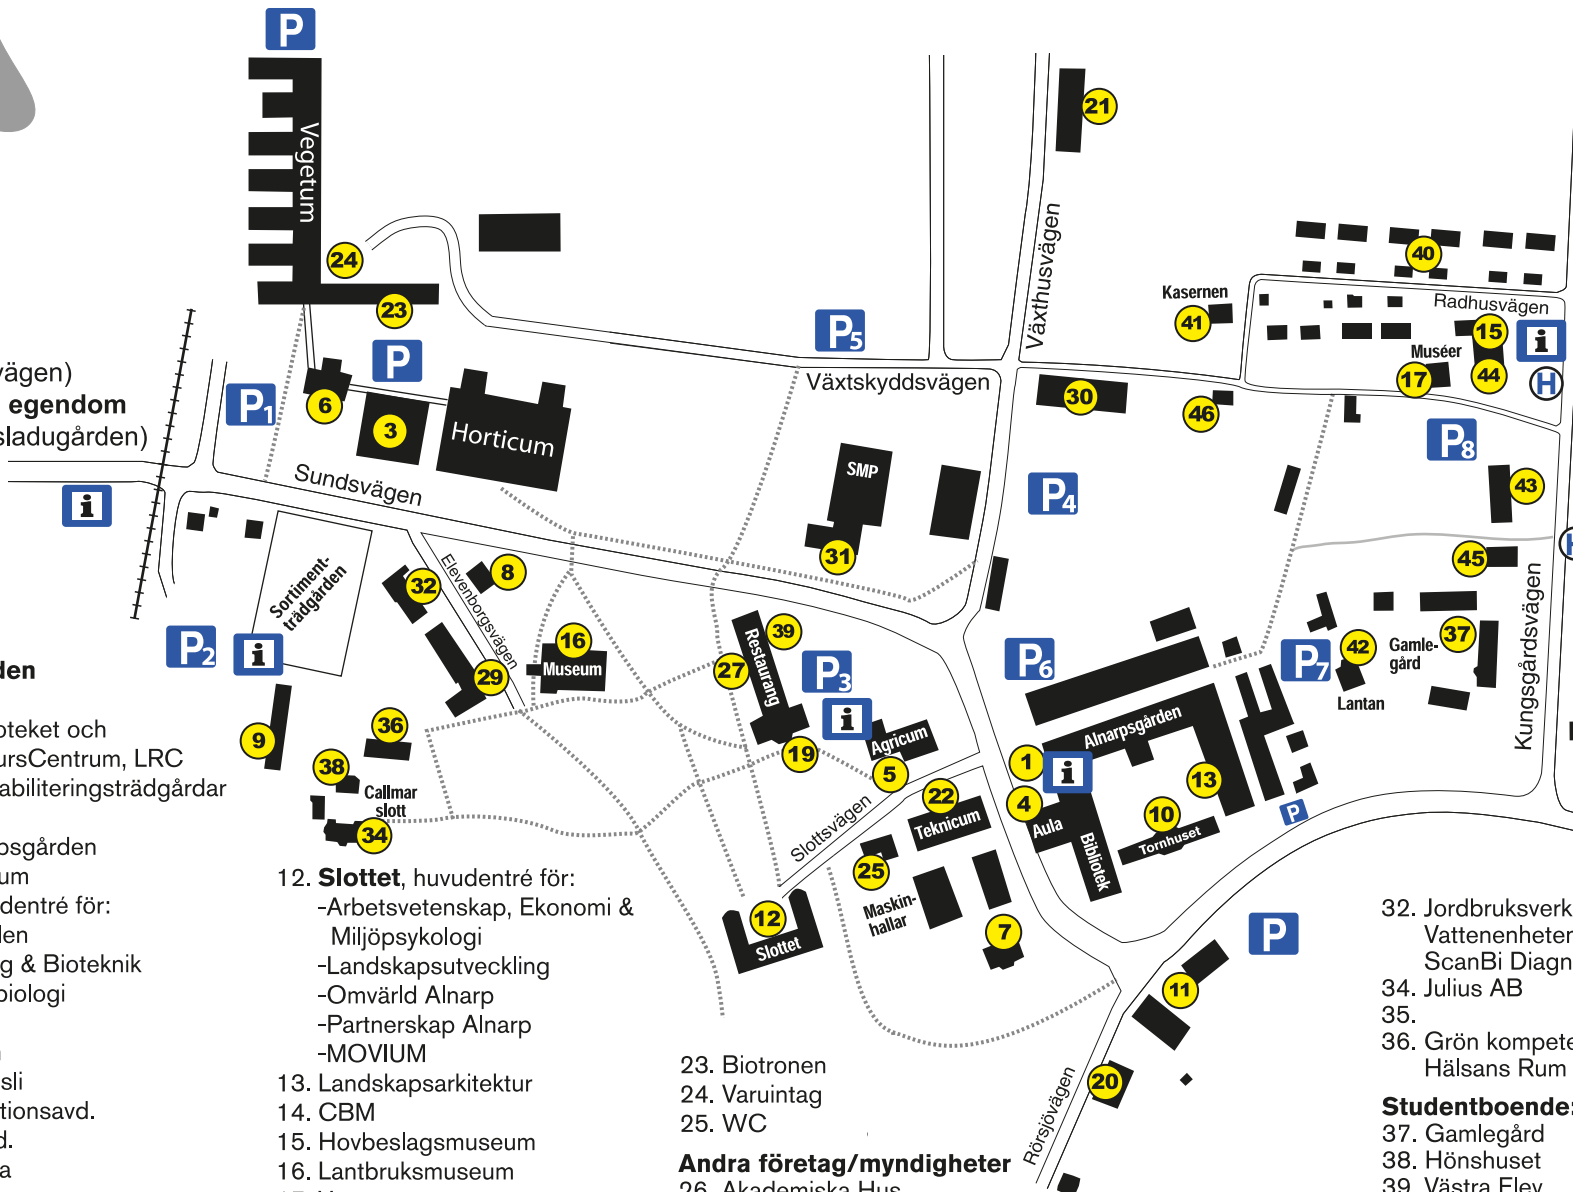

# Alnarp

November, 2011

Lomma  
Lund

Malmö  
(Malmövägen)  
Alnarps egendom  
(Försöksladugården)

Åkarp  
Malmö  
Försöksstationen  
Lönnstorp

## 1. Alnarpsgården

- Reception
  - Alnarpsbiblioteket och LärandeResursCentrum, LRC
2. Alnarps Rehabiliteringsträdgårdar
3. Articum

4. Aulan, Alnarpsgården
5. Aulan, Agricum
6. **Navet**, huvudentré för:
- Crafoordsalen
  - Växtförädling & Bioteknik
  - Växtskyddsbiologi
  - Hortikultur
  - Agrosystem

12. **Slottet**, huvudentré för:
- Arbetsvetenskap, Ekonomi & Miljöpsykologi
  - Landskapsutveckling
  - Omvärld Alnarp
  - Partnerskap Alnarp
  - MOVIUM

13. Landskapsarkitektur
14. CBM
15. Hovbeslagsmuseum
16. Lantbruksmuseum
17. Vagnmuseum
18. Reproenheten
19. Studentkårer
20. Sydsvensk skogsvetenskap
21. Trädgårdslaboratorium
22. Alnarp Innovation Service/Lokalvård

## Studentboende:

37. Gamlegård
38. Hönshuset
39. Västra Elev
40. Radhusvägen
41. Kasernen
42. Lantan
43. Östra Elev
44. Hovbeslagsskolan
45. Mejeristigen
46. Tvättstuga